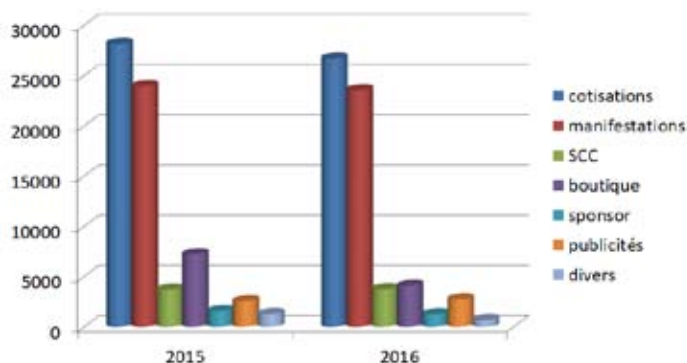

1.800 €, tout cela représente 14.000 € de dépenses exceptionnelles sur les 19.000 € de déficit constaté en 2016. Il reste toutefois 5.000 € de déficit résultant de la baisse des cotisations, des déficits structurels des NE et RE, de la publicité et des salons.

Mesures décidées pour un retour à l'équilibre :

Notre Comité a donc pris les mesures suivantes pour retrouver au moins l'équilibre financier : limitation des frais pour la NE ce qui induit un changement de lieu, (nous pourrions faire comme de nombreux clubs de race en organisant la NE la veille d'une exposition, tous les frais étant à la charge de l'expo et les recettes allant au club, mais nous y perdrons en convivialité) alignement du montant des inscriptions des Régionales d'Elevage sur celui de la NE, arrêt des publicités dans les journaux, et des salons.

Ces mesures sont déjà entrées en application.

Proposition :

Maintenant l'analyse des comptes montrent que nous n'avons quasiment plus de marge entre les ressources pérennes – les cotisations – et les charges de gestion – secrétariat + bulletin. C'est pourquoi je propose à l'Assemblée une augmentation des cotisations de 2 €. A noter que malgré cette augmentation nous resterions parmi les Associations de Race les moins chères, comme nous le sommes aussi pour les inscriptions à la NE et aux RE.

Quitus est donné au Trésorier pour sa gestion 2016

RECETTES