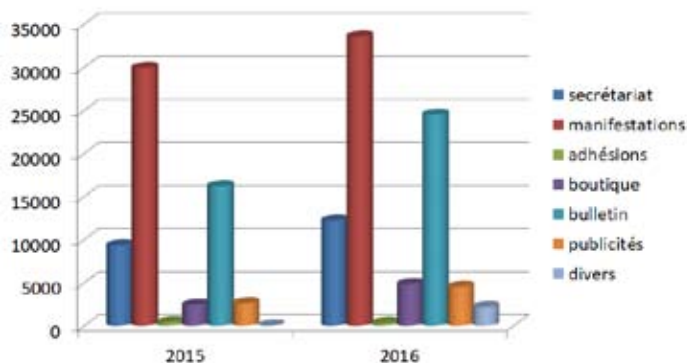

Ces mesures sont déjà entrées en application.

Proposition :

Maintenant l'analyse des comptes montrent que nous n'avons quasiment plus de marge entre les ressources pérennes – les cotisations – et les charges de gestion – secrétariat + bulletin. C'est pourquoi je propose à l'Assemblée une augmentation des cotisations de 2 €. A noter que malgré cette augmentation nous resterions parmi les Associations de Race les moins chères, comme nous le sommes aussi pour les inscriptions à la NE et aux RE.

Quitus est donné au Trésorier pour sa gestion 2016

RECETTES

DEPENSES

Evénements impactant le résultat

- Incidence du changement de méthode comptable : 1 bulletin 7.700 €
- Dépenses exceptionnelles : envoi matériel de vote 1.013 € - livrets d'accueil + carnets chiots 1.707 € - DIGEST 1.803 €
- Prise en charges écho cardiaque 1.800 €
 - Total de l'exceptionnel : 14.000 €