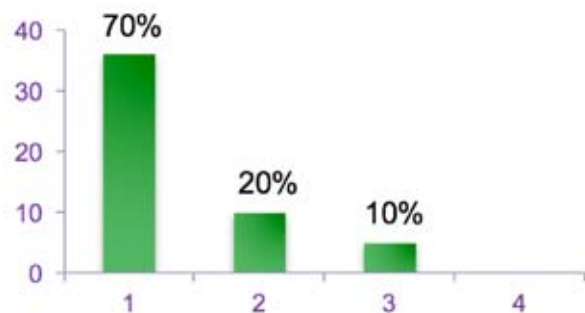

21 bulldogs (30%)
Index < 0,13

51 bulldogs (70%)
Index > 0,13

Fig.8 : La répartition des types respiratoires est similaire dans le groupe des chiens avec un index trachéal < à 0,13 et dans celui avec un index trachéal > à 0,13.