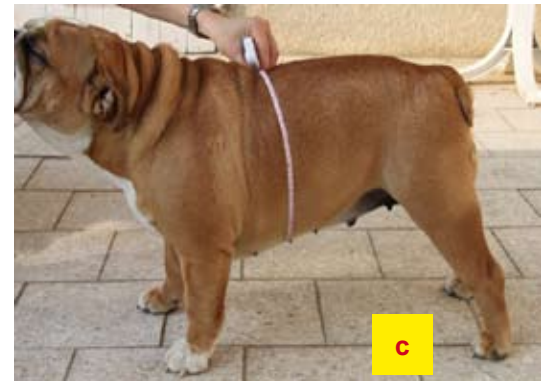

c

Fig.2 : Formulaire à joindre à la radiographie (a), mesure du périmètre thoracique à la pointe du coude (b), mesure du périmètre thoracique à mi-thorax (c).

Sur ces radiographies, l'évaluation de la taille de la trachée a été réalisée par 2 paramètres :

l'**index trachéal TD/ TI** représentant le rapport entre le diamètre trachéal et la hauteur de l'entrée du thorax tous deux mesurés au niveau de la première côte (Fig.3)

le **diamètre de la trachée** mesuré en mm au niveau de la première côte

Pour pouvoir mesurer des longueurs de façon fiable sur une radiographie, il est impératif d'avoir sur l'image radiographique un objet radio-opaque de dimension connue (règle, pièce de monnaie) afin de calibrer l'image. Cela permet de connaître la taille réelle d'un pixel de chaque image. Le deuxième paramètre n'a donc pu être mesuré que sur les clichés présentant un gabarit (Fig.3).