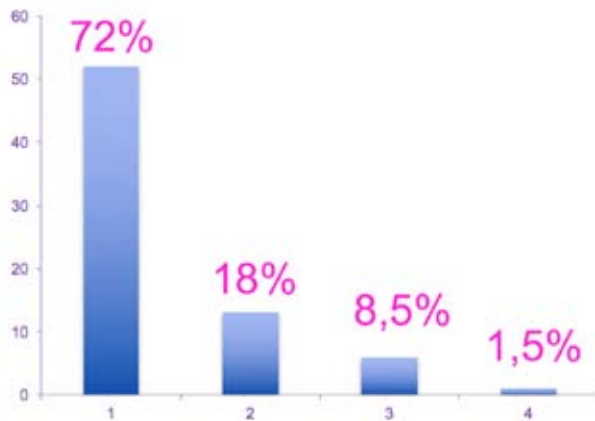

Fig.5 : Distribution des types de respiration des chiens inclus dans l'étude.