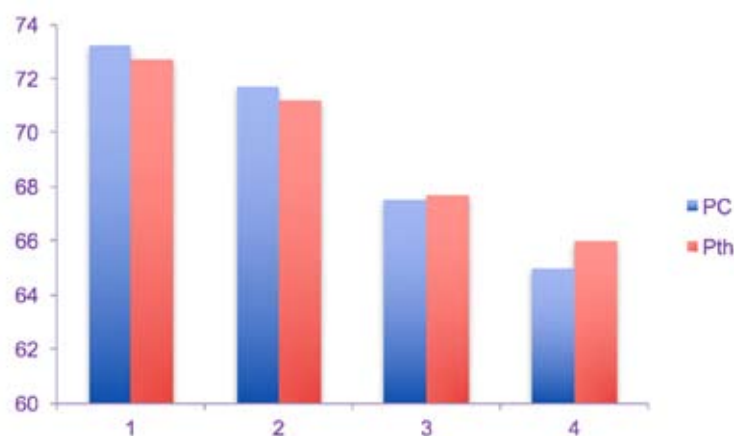

En outre il est intéressant de noter également que le périmètre thoracique à la pointe du coude a tendance à être légèrement supérieur au périmètre à mi-thorax chez les chiens présentant un bon type respiratoire (1 et 2). Cette tendance confirme la forme en « poire » de nos bulldogs. Alors que cette tendance semble s'inverser dans les types respiratoires anormaux (3 et 4) et cela d'autant plus que le type respiratoire est sévère. Ces données de sont pas statistiquement significatives mais pourraient être une base de réflexion. Il n'est pas rare, en effet, de voir chez des bulldogs qui respirent mal, un thorax qui s'élargit vers l'arrière et une transition forte avec un abdomen étroit. La question est de savoir si la forme du thorax est une cause ou une conséquence des difficultés respiratoires si cette tendance venait à être confirmée.