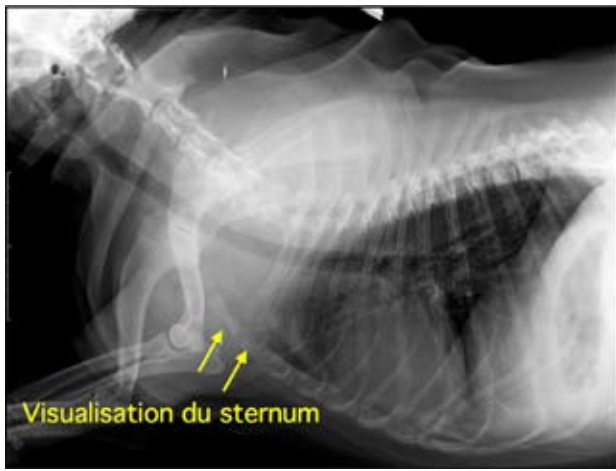

- 21 pour données incomplètes (elles pourront être ajoutées à l'étude après compléments)

Le défaut de qualité principal, qui empêchait la lecture, était lié à une erreur de position du chien. Ce défaut entraînait une superposition des membres antérieurs sur l'entrée du thorax (en particulier le sternum) empêchant la mesure de l'index trachéal (Fig.4).