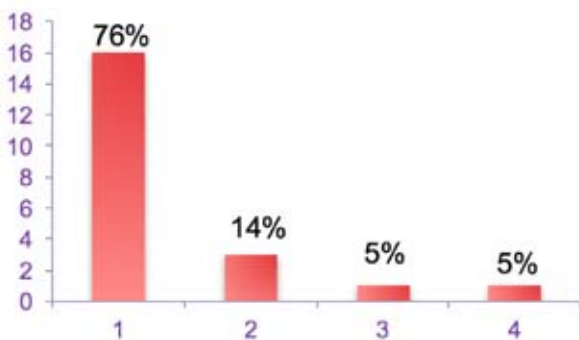

21 bulldogs (30%)
Index < 0,13

51 bulldogs (70%)
Index > 0,13

Fig.8 : La répartition des types respiratoires est similaire dans le groupe des chiens avec un index trachéal < à 0,13 et dans celui avec un index trachéal > à 0,13.