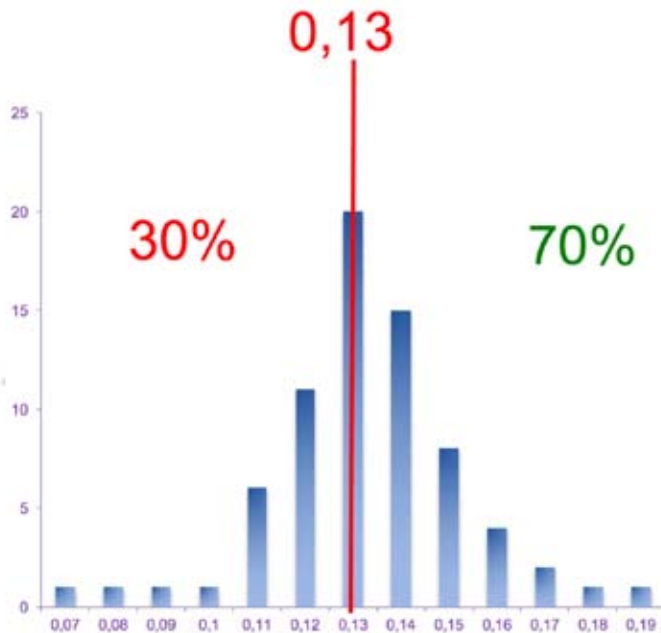

Fig.7 :
Distribution des index trachéaux
mesurés sur les 72 radiographies de l'étude.