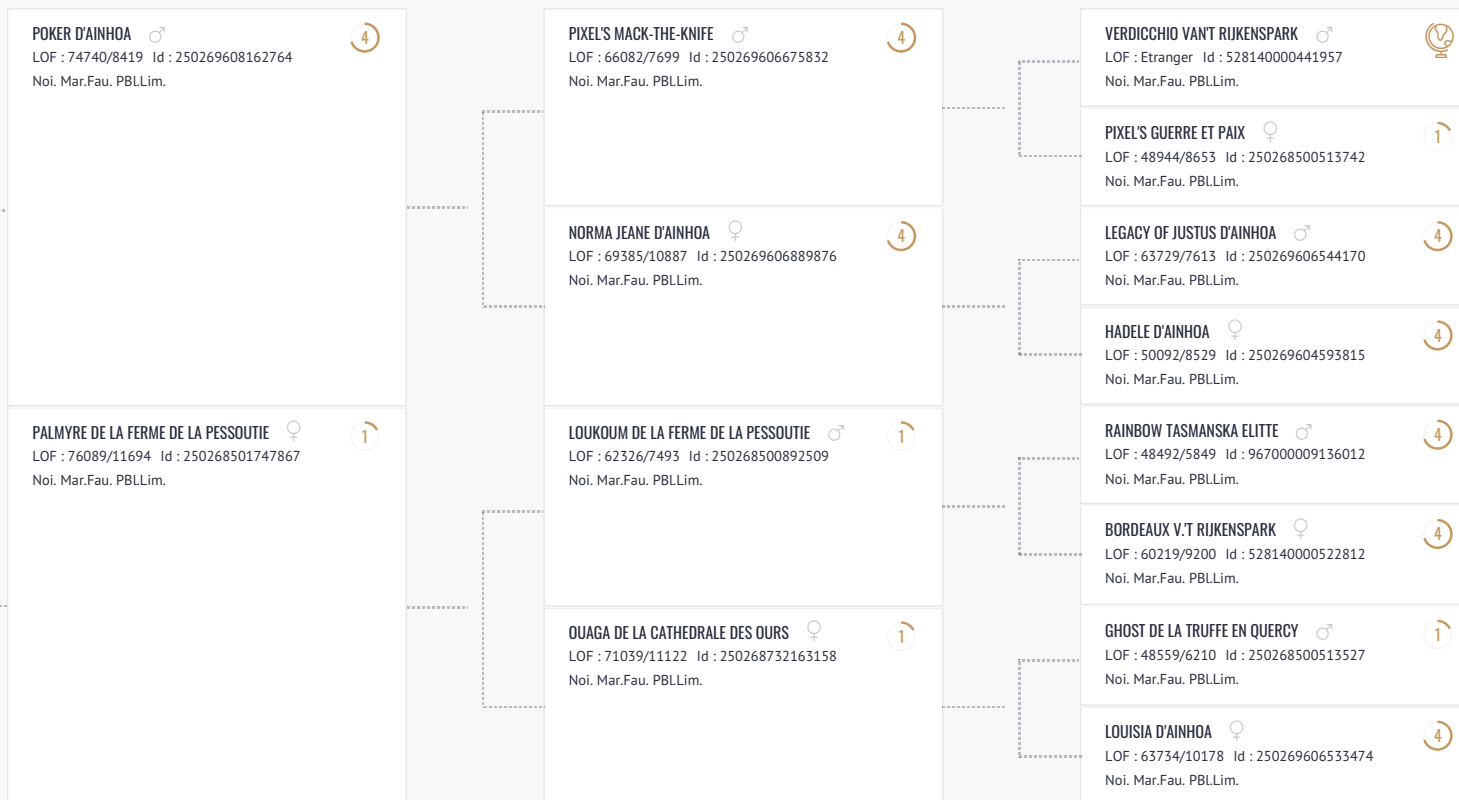

Portée

POKER D'AINHOA ♂ X PALMYRE DE LA FERME DE LA PESSOUTIE ♀

Les informations fournies dans ce certificat généalogique simplifié sont directement issues du LOF. Elles sont données à titre d'information et ne peuvent en aucun cas se substituer au certificat généalogique officiel papier dont l'obtention passe toujours par une demande officielle à la SCC.